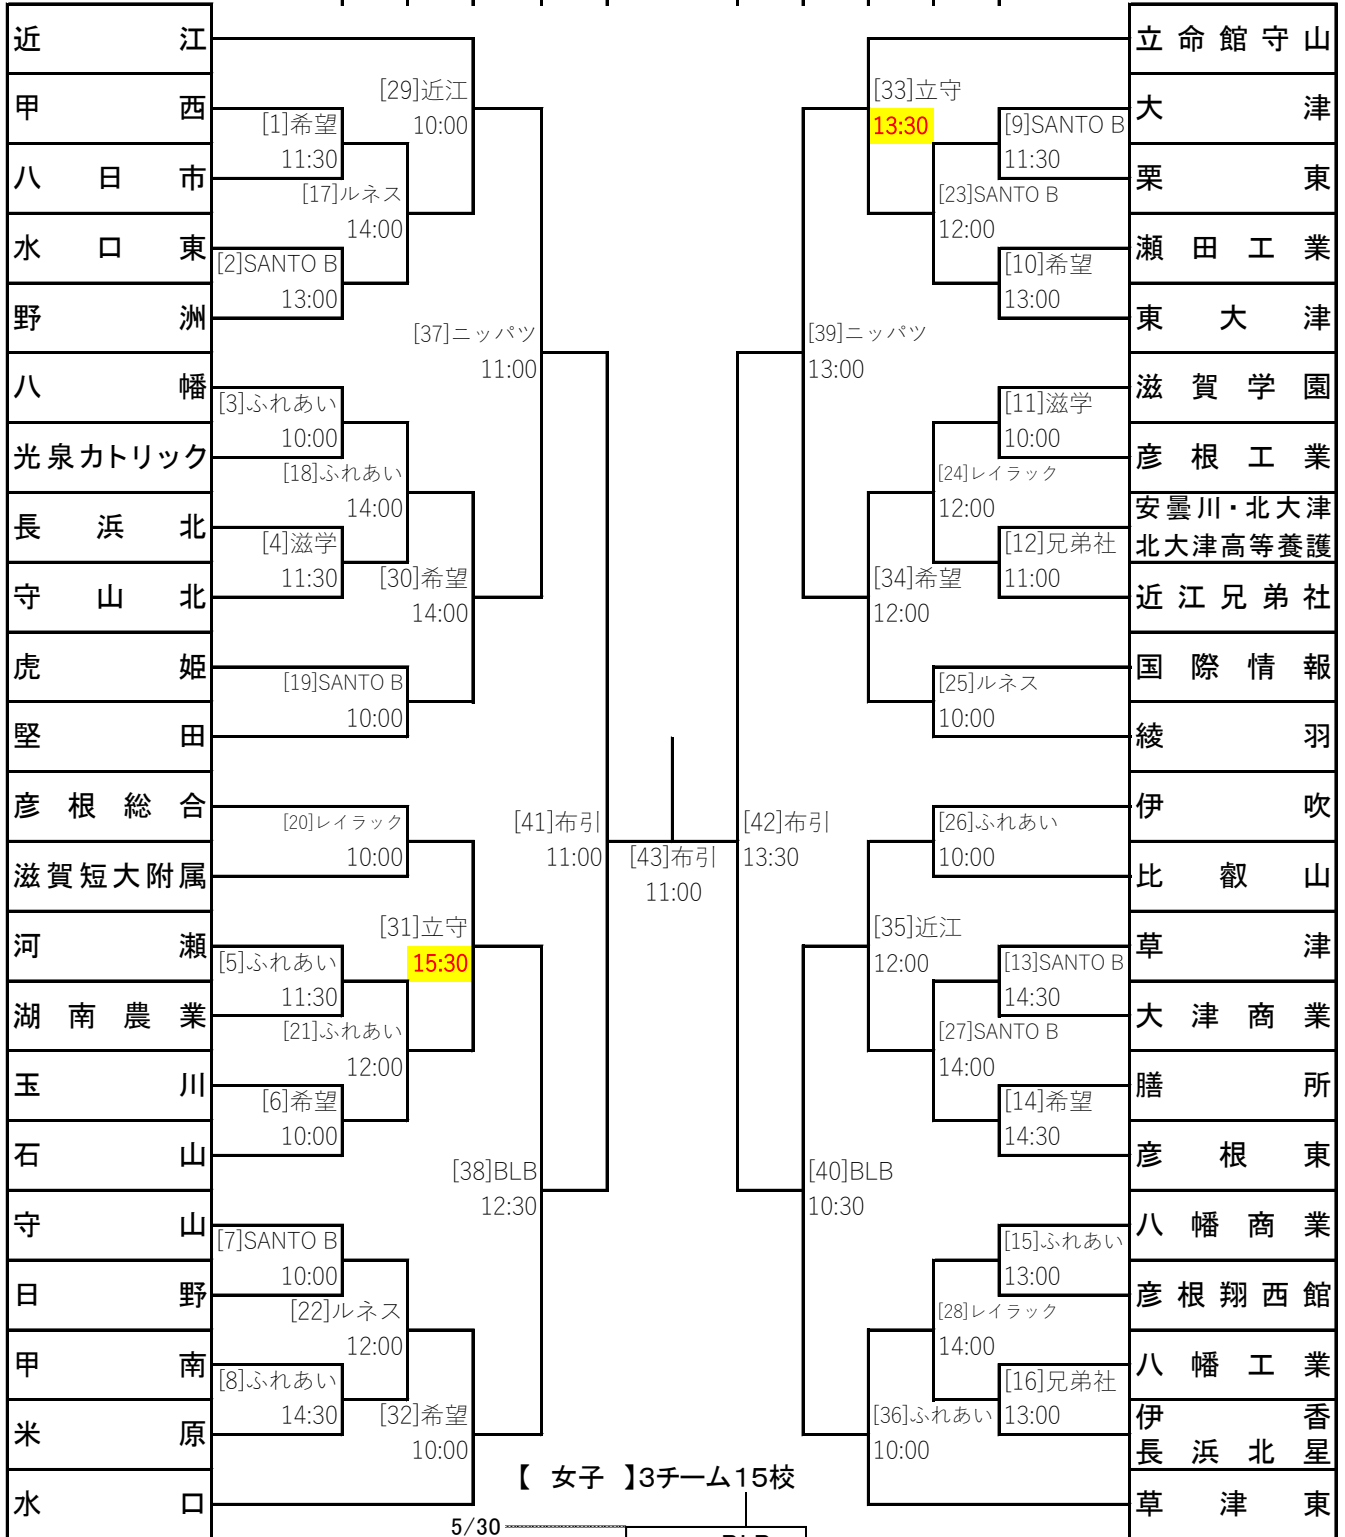

2026年度(令和8年度)滋賀県高等学校 春季総合体育大会 サッカー競技 トーナメント表

5月10日 | 5月16日 | 5月23日 | 5月30日 | 6月4日 | 6月7日 | 6月4日 | 5月30日 | 5月23日 | 5月16日 | 5月10日

44チーム47校

<会場>

- 兄弟社 ... 近江兄弟社高校浅小井G
- 立守 ... 立命館守山高専G
- 近江 ... 近江高校第2G
- 滋学 ... 滋賀学園高校G
- ふれあい ... 近江八幡市立健康ふれあい公園
- ルネス ... ルネス紅葉スポーツ施設専門学校G

- 合同A: 国際情報・八幡商業
- 合同B: 大津商業・草津・草津東・湖南農業・甲西・日野
- 守山北・八幡・彦根東・長浜北星・虎姫・比叡山

- 希望 ... 希望が丘公園球技場
- レイラック ... レイラックフィールド彦根
- SANTO B ... 輝きの社SANTO FIELD Bコート(スゴ森)
- BLB ... ビッグレイクBコート
- ニッパツ ... ニッパツ陸上競技場(スポ森陸上)
- 布引 ... 布引運動公園陸上競技場